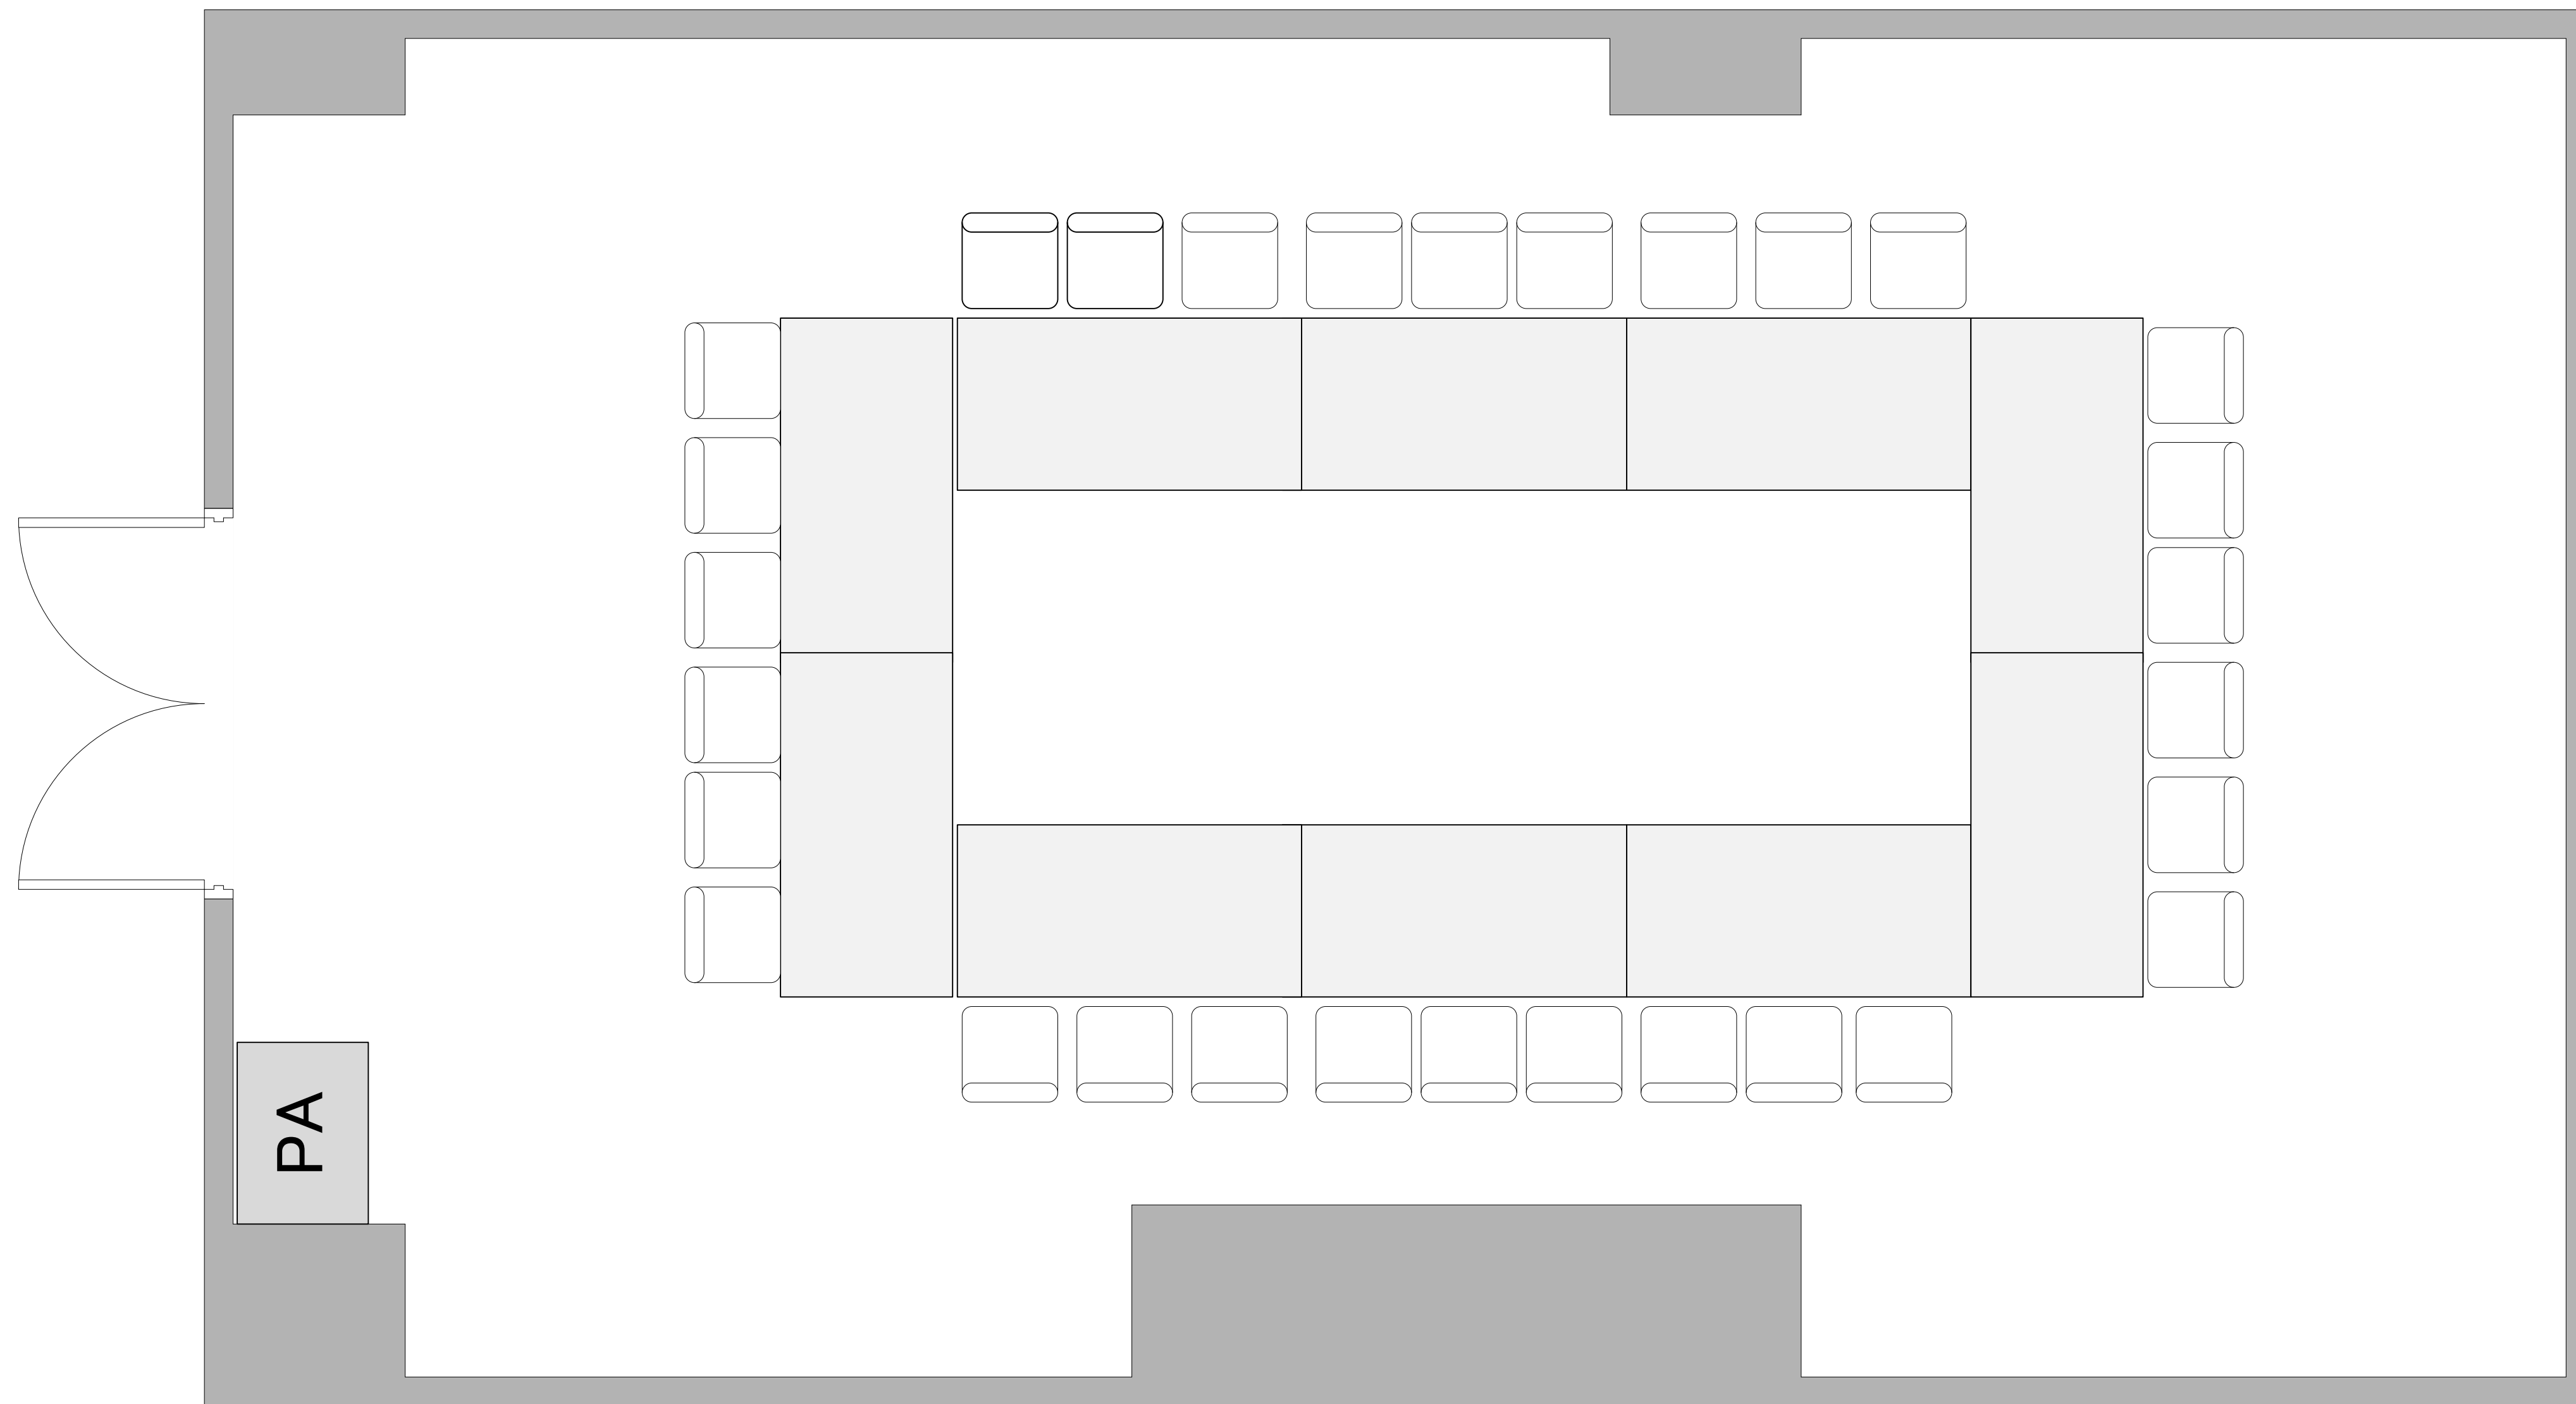

さくら/ふじ全室

*レイアウトはさくらです。

(ふじは上下が逆になります)

口の字 3名掛 30名