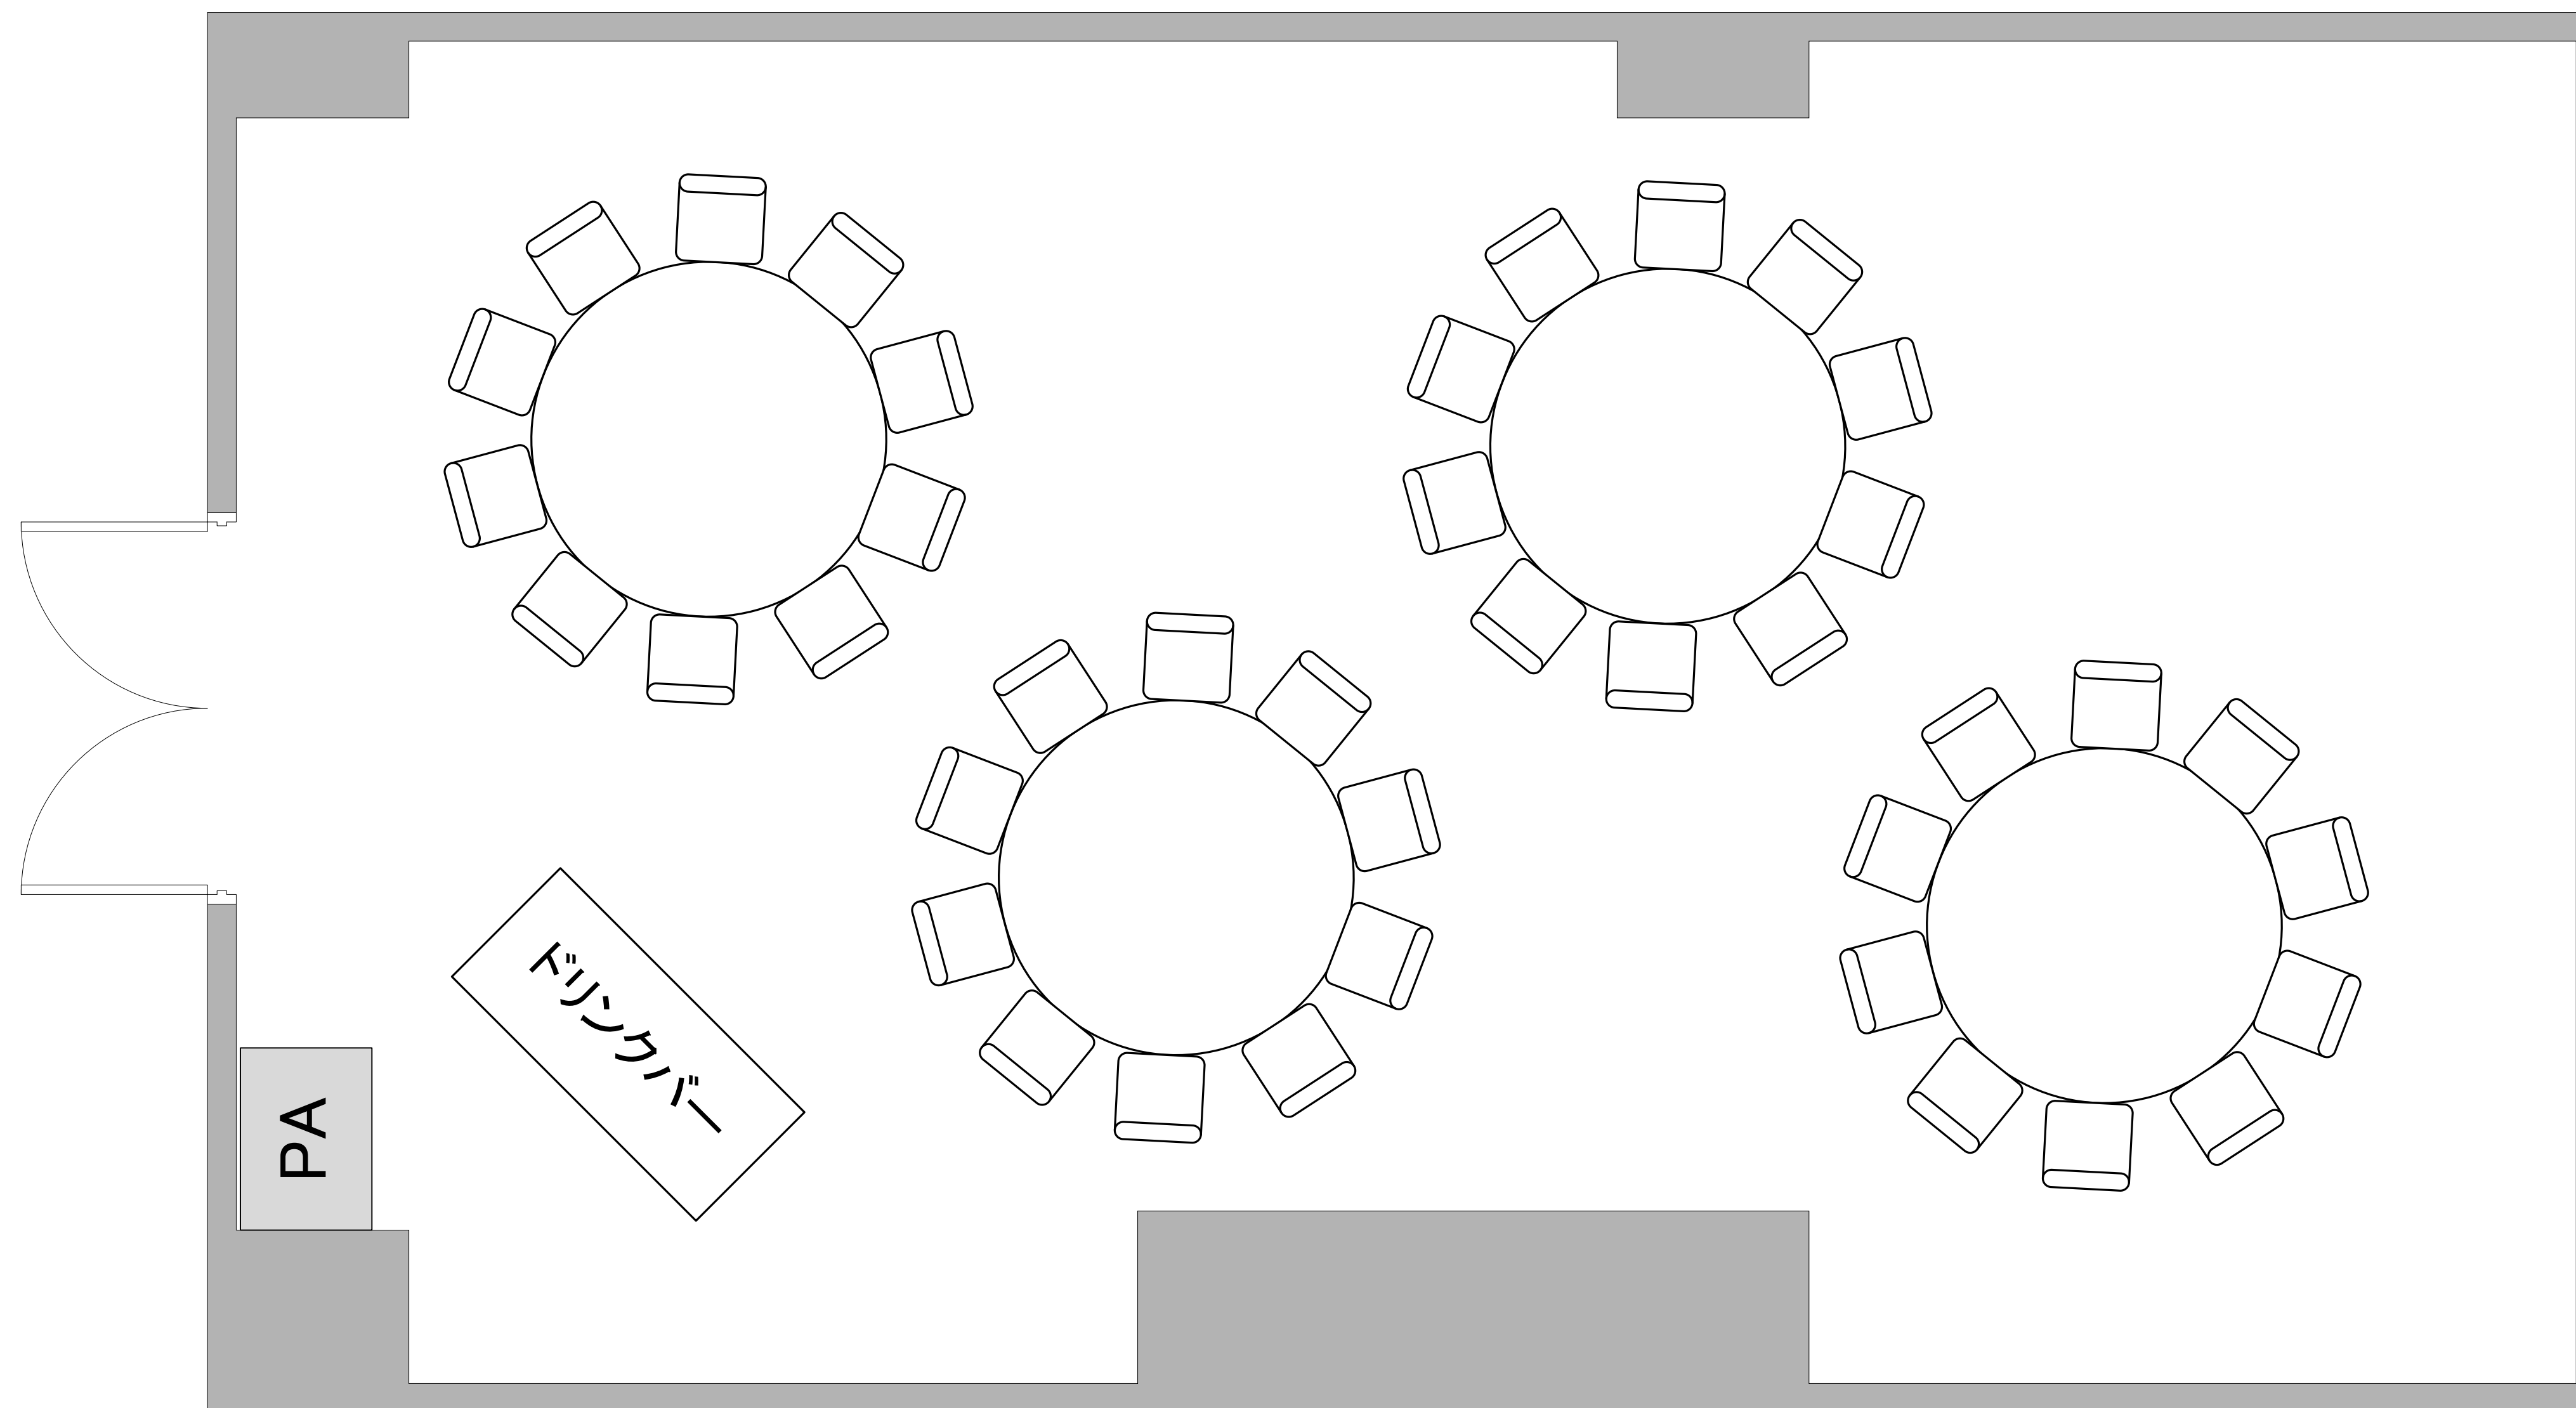

さくら/ふじ全室

\*レイアウトはさくらです。  
(ふじは上下が逆になります)

円卓 40名(4卓)